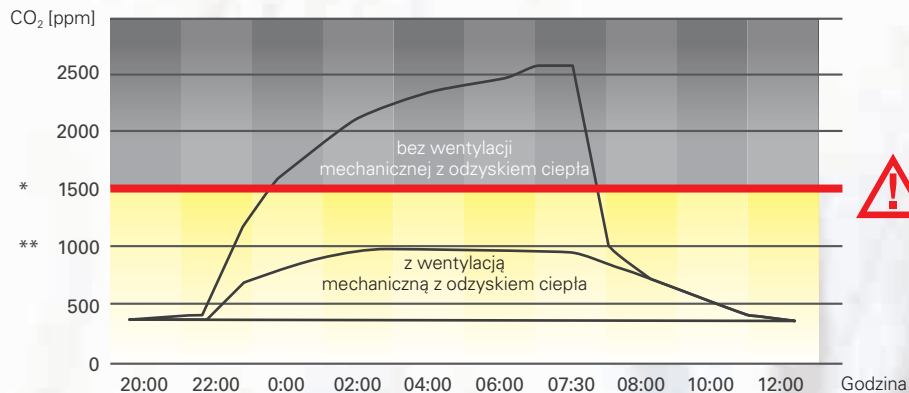

Relaksujący sen

Przeciętny człowiek spędza w nocy osiem godzin w sypialni. Ilość CO₂ w pokoju zajmowanym przez dwie osoby przekracza dopuszczalną wartość określoną przez niemieckie Federalne Ministerstwo Zdrowia już po około dwóch godzinach. Wentylacja z odzyskiem ciepła profi-air zapewnia stały, zdrowy i relaksujący klimat 24 godziny na dobę.

Stężenie CO₂ w powietrzu w sypialni

* graniczne stężenia CO₂ zgodnie z zaleceniami niemieckiego Federalnego Ministerstwa Zdrowia

** graniczne stężenia CO₂ według Pettenkofera