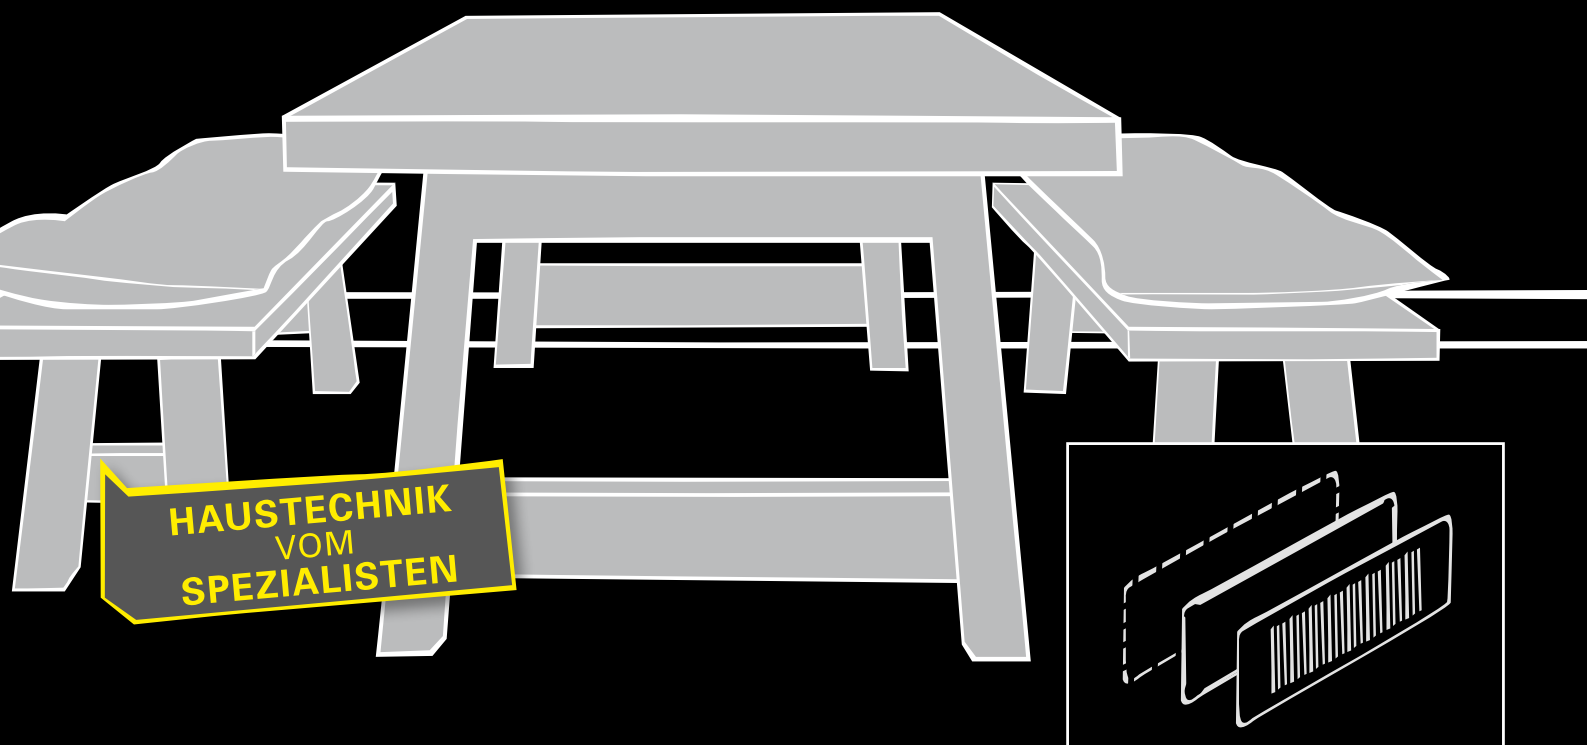

FRÄNKISCHE

Kratki dekoracyjne starline®

Wyrafinowane wzornictwo - łatwy montaż

starline®

SYSTEMY DRENAŻOWE
SYSTEMY ELEKTRYCZNE
INSTALACJE WEWNĘTRZNE
PRODUKTY PRZEMYSŁOWE