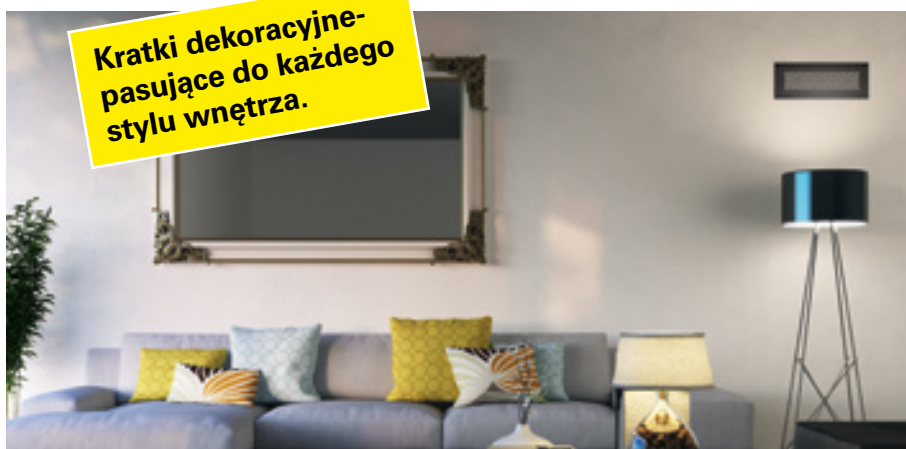

Eleganckie kratki dekoracyjne są idealnym „zwieńczeniem” systemu rekuperacji.

Centrala, system kanałów oraz jedyny widoczny element - kratki - tworzą spójny system gwarantujący jakość i funkcjonalność, a także estetykę wnętrza.